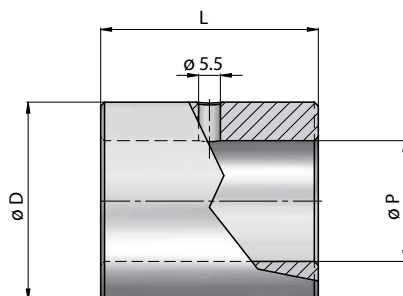

Buchse CBF

– mit Schmierbohrung –

Material:
S355J0

Bestellnummer	Bezeichnung	Ø P	Ø D	L	Kg
116-202-01000	Buchse-12,1/25-25-SB	12,1	25	25	0,07
116-202-01050	Buchse-16,2/30-25-SB	16,2	30	35	0,14
116-203-01000	Buchse-20,25/35-40-SB	20,25	35	40	0,2
116-203-01010	Buchse-20,50/40-40-SB	20,5	40	40	0,28
116-203-01050	Buchse-25,25/40-45-SB	25,25	40	45	0,3
116-203-01060	Buchse-25,50/50-45-SB	25,5	50	45	0,5
116-203-01100	Buchse-30,25/50-55-SB	30,25	50	55	0,5
116-203-01110	Buchse-30,50/50-55-SB	30,5	50	55	0,53
116-203-01150	Buchse-30,25/60-70-SB	30,25	60	70	1,2
116-203-01200	Buchse-30,50/65-70-SB	30,5	65	70	1,4
116-203-01250	Buchse-35,50/65-60-SB	35,5	65	60	1,09
116-203-01300	Buchse-35,50/65-120-SB	35,5	65	120	2,19
116-203-01350	Buchse-50,50/85-80-SB	50,5	85	80	2,3
116-203-01400	Buchse-50,50/85-140-SB	50,5	85	140	4,03
116-203-01450	Buchse-60,50/100-90-SB	60,5	100	90	3,51
116-203-01500	Buchse-60,50/100-150-SB	60,5	100	150	5,85