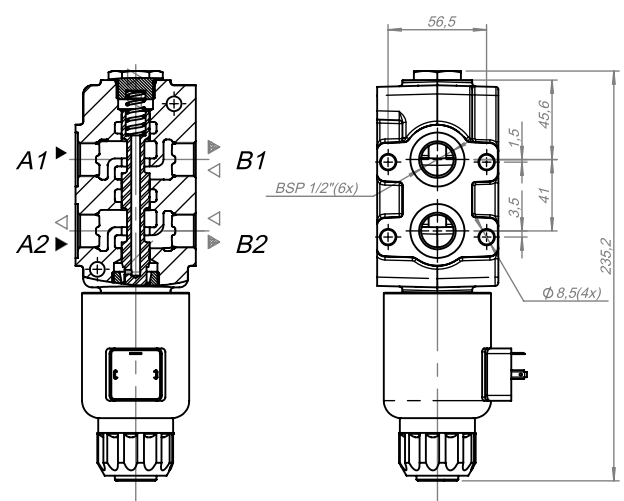

Ordering code / Sipariş kodu :

3 SVV 6/2 - 12DC - G -

Valf sayısı
Number of valves

Portlar / swiçleme pozisyonları
Ports / switching positions

Voltaj aralığı
Supply voltage 12V DC / 24V DC

Threaded connections / Diş bağlantılar

Other / diğer

for stacking 1-3units

code/kod	Threaded connections / Diş bağlantıları
G	A1,A2,B1,B2,C1,C2 -G1/2"
M	A1,A2,B1,B2,C1,C2 -M18X1.5
S	A1,A2,B1,B2,C1,C2 -SAE8

Flow rate / Akış Oranı	l /min	90
P / Basınç	bar	250
oil temperature / Yağ sıcaklığı	C°	-20/+70
viscosity / viskozite	mm ² /s	15-380
filtration / filtreleme	NAS1638	9