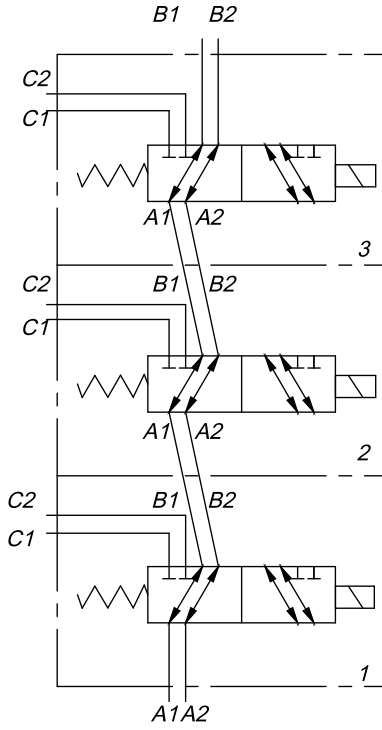

Ordering code / Sipariş kodu :

3 SVV 6/2 - 12DC - G -

Valf sayısı
Number of valves

Portlar / swiçleme pozisyonları
Ports / switching positions

Voltaj aralığı
Supply voltage 12V DC / 24V DC

Threaded connections / Diş bağlantılar

Other / diğer

for stacking 1-3units

code/kod	Threaded connections / Diş bağlantıları
G	A1,A2,B1,B2,C1,C2 -G1/2"
M	A1,A2,B1,B2,C1,C2 -M18X1.5
S	A1,A2,B1,B2,C1,C2 -SAE8

Flow rate / Akış Oranı	l /min	90
P / Basınç	bar	250
oil temperature / Yağ sıcaklığı	C°	-20/+70
viscosity / viskozite	mm ² /s	15-380
filtration / filtreleme	NAS1638	9