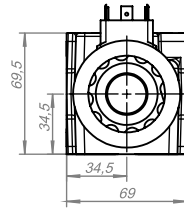

Ordering code / Sipariş kodu :

3 SVV 6/2 - 12DC - G -

Valf sayısı
Number of valves

Portlar / swiçleme pozisyonları
Ports / switching positions

Voltaj aralığı
Supply voltage 12V DC / 24V DC

Threaded connections / Diş bağlantılar

Other / diğer

for stacking 1-3units

code/kod	Threaded connections / Diş bağlantıları
G	A1,A2,B1,B2,C1,C2 -G1/2"
M	A1,A2,B1,B2,C1,C2 -M18X1.5
S	A1,A2,B1,B2,C1,C2 -SAE8

Flow rate / Akış Oranı	l /min	90
P / Basınç	bar	250
oil temperature / Yağ sıcaklığı	C°	-20/+70
viscosity / viskozite	mm ² /s	15-380
filtration / filtreleme	NAS1638	9