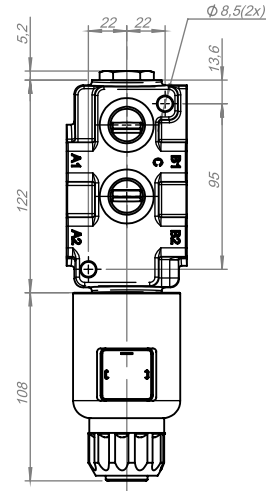

Ordering code / Sipariş kodu :

3 SVV 6/2 - 12DC - G -

Valf sayısı
Number of valves

Portlar / swiçleme pozisyonları
Ports / switching positions

Voltaj aralığı
Supply voltage 12V DC / 24V DC

Threaded connections / Diş bağlantılar

Other / diğer

for stacking 1-3units

code/kod	Threaded connections / Diş bağlantıları
G	A1,A2,B1,B2,C1,C2 -G1/2"
M	A1,A2,B1,B2,C1,C2 -M18X1.5
S	A1,A2,B1,B2,C1,C2 -SAE8

Flow rate / Akış Oranı	l /min	90
P / Basınç	bar	250
oil temperature / Yağ sıcaklığı	C°	-20/+70
viscosity / viskozite	mm ² /s	15-380
filtration / filtreleme	NAS1638	9