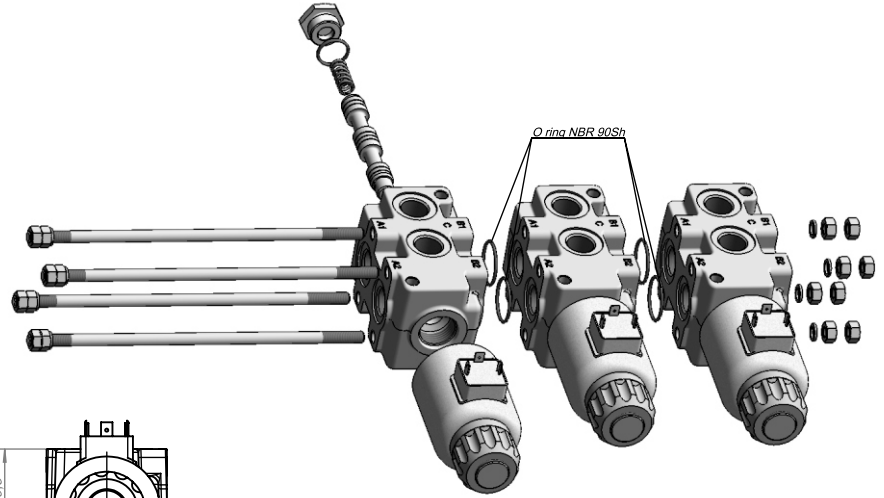

Ordering code / Sipariş kodu :

3 SVV 6/2 - 12DC - G -

Valf sayısı
Number of valves

Portlar / swiçleme pozisyonları
Ports / switching positions

Voltaj aralığı
Supply voltage 12V DC / 24V DC

Threaded connections / Diş bağlantılar

Other / diğer

for stacking 1-3units

code/kod	Threaded connections / Diş bağlantıları
G	A1,A2,B1,B2,C1,C2 -G1/2"
M	A1,A2,B1,B2,C1,C2 -M18X1.5
S	A1,A2,B1,B2,C1,C2 -SAE8

Flow rate / Akış Oranı	l /min	90
P / Basınç	bar	250
oil temperature / Yağ sıcaklığı	C°	-20/+70
viscosity / viskozite	mm ² /s	15-380
filtration / filtreleme	NAS1638	9