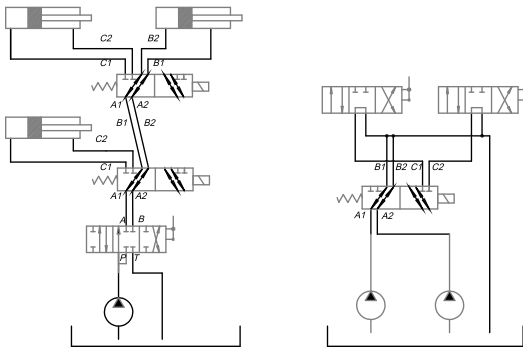

Ordering code / Sipariş kodu :

3 SVV 6/2 - 12DC - G -

Valf sayısı
Number of valves

Portlar / swiçleme pozisyonları
Ports / switching positions

Voltaj aralığı
Supply voltage 12V DC / 24V DC

Threaded connections / Diş bağlantılar

Other / diğer

for stacking 1-3units

code/kod	Threaded connections / Diş bağlantıları
G	A1,A2,B1,B2,C1,C2 -G1/2"
M	A1,A2,B1,B2,C1,C2 -M18X1.5
S	A1,A2,B1,B2,C1,C2 -SAE8

Flow rate / Akış Oranı	l /min	90
P / Basınç	bar	250
oil temperature / Yağ sıcaklığı	C°	-20/+70
viscosity / viskozite	mm ² /s	15-380
filtration / filtreleme	NAS1638	9