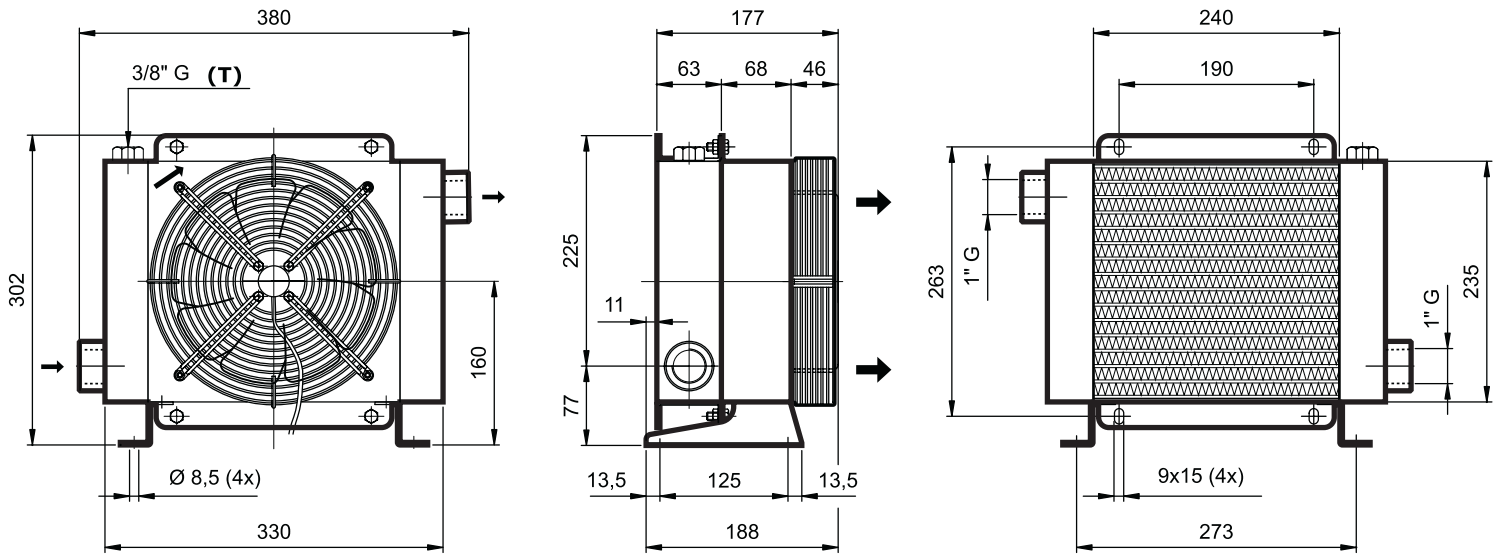

# HY 018

**230**  
Volt

**230**  
**400**  
Volt

## Dati Tecnici / Technical information / Technische Daten

Tipo Type Typ	Portata olio Oil flow Öldurchfluß	Capacità Capacity Kapazität	Peso Weight Gewicht	Voltaggio Voltage Spannung	Frequenza Frequency Frequenz	Assorbimento Current Stromaufnahme	Potenza Power Motorleistung	Ø ventola Fan Ø Lüfterrad Ø	Portata aria Air flow Lüftdurchsatz	Rumorosità Noise Level Geräuschpegel
	l/1'	l	kg	V	Hz	A	W	mm	m³/h	dB(A)
<b>HY01801</b>	20 - 100	2,3	7,7	230	50/60	0,27/0,33	62/76	200	650	67
<b>HY01803</b>	20 - 100	2,3	7,7	230/400	50/60	1,28/1,1	66/68	200	650	67