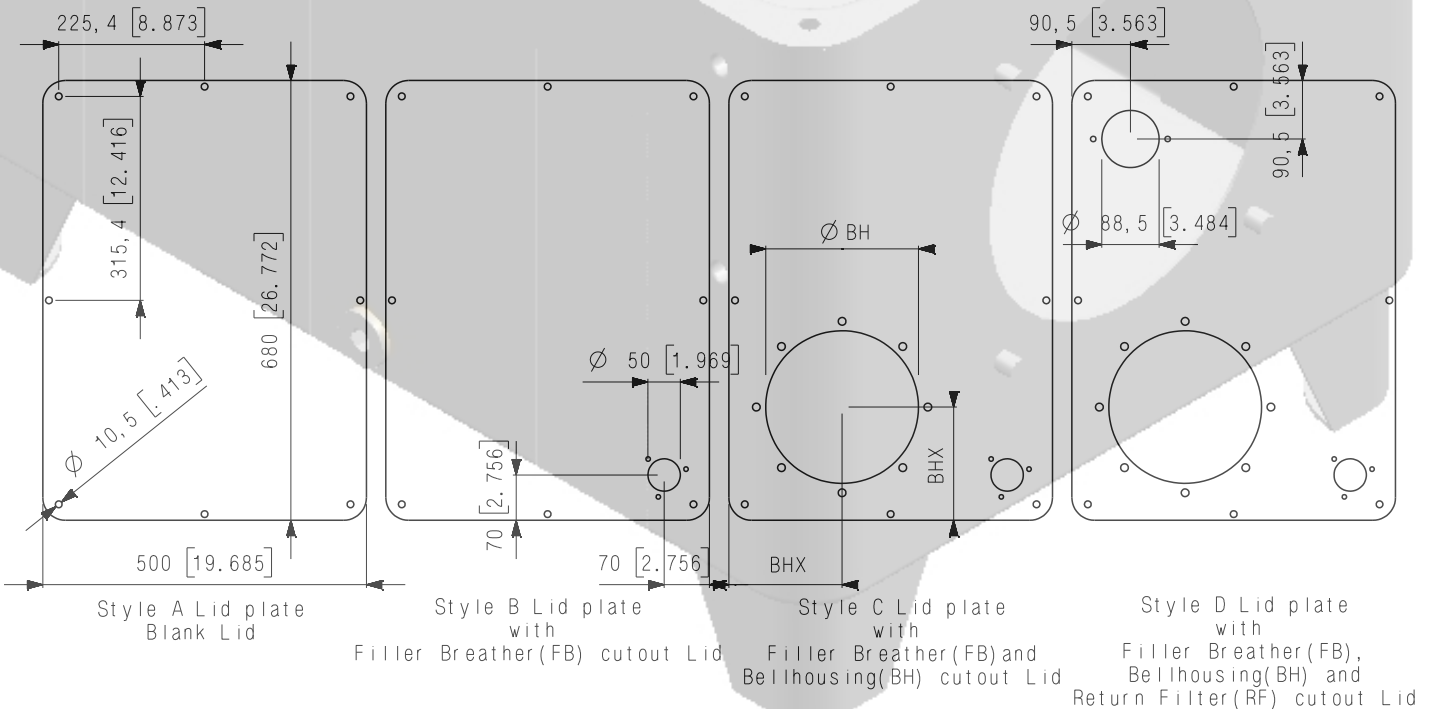

Weldless Steel Tank 100 Liter Type A (26,4 Gallon)

mm [in]

Lid 100 Liter (26,4 Gallon)

Weldless Steel Tank 100 Liter Type B (26,4 Gallon)

mm [in]

Lid 100 Liter (26,4 Gallon)

Weldless Steel Tank 100 Liter Type C (26,4 Gallon)

mm [in]

Lid 100 Liter (26,4 Gallon)