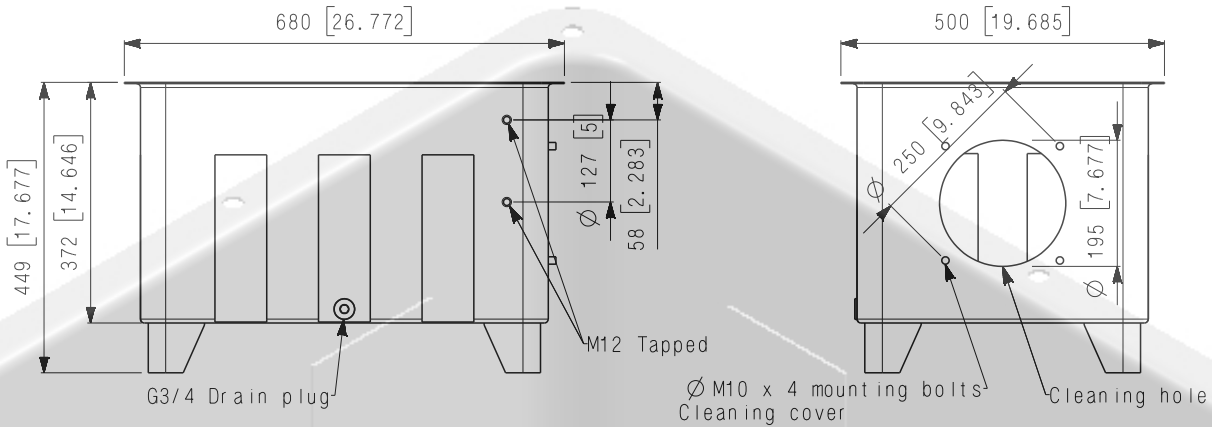

Weldless Steel Tank 100 Liter Type A (26,4 Gallon)

mm [in]

Lid 100 Liter (26,4 Gallon)

Weldless Steel Tank 100 Liter Type B (26,4 Gallon)

mm [in]

Lid 100 Liter (26,4 Gallon)

Weldless Steel Tank 100 Liter Type C (26,4 Gallon)

mm [in]

Lid 100 Liter (26,4 Gallon)