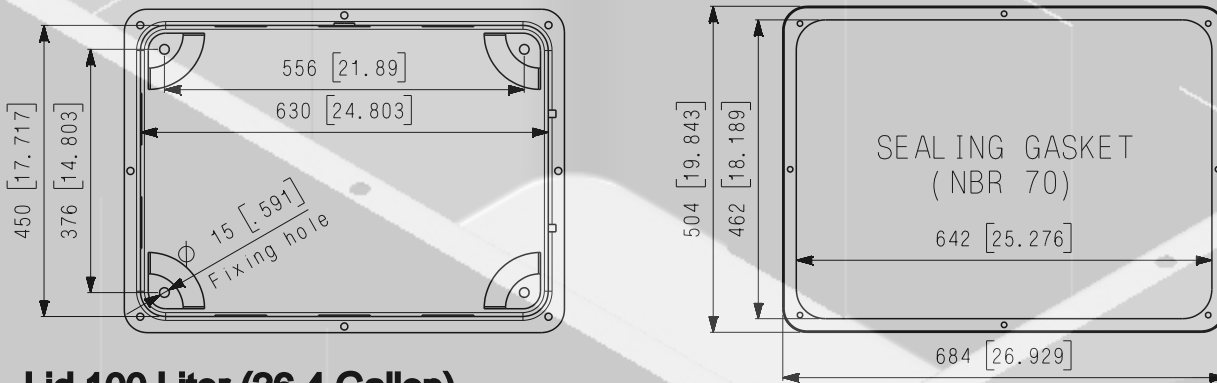

Weldless Steel Tank 100 Liter Type A (26,4 Gallon)

mm [in]

Lid 100 Liter (26,4 Gallon)

Weldless Steel Tank 100 Liter Type B (26,4 Gallon)

mm [in]

Lid 100 Liter (26,4 Gallon)

Weldless Steel Tank 100 Liter Type C (26,4 Gallon)

mm [in]

Lid 100 Liter (26,4 Gallon)