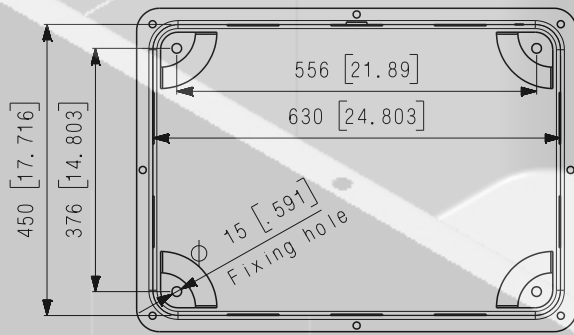

Weldless Steel Tank 100 Liter Type A (26,4 Gallon)

mm [in]

Lid 100 Liter (26,4 Gallon)

Weldless Steel Tank 100 Liter Type B (26,4 Gallon)

mm [in]

Lid 100 Liter (26,4 Gallon)

Weldless Steel Tank 100 Liter Type C (26,4 Gallon)

mm [in]

Lid 100 Liter (26,4 Gallon)