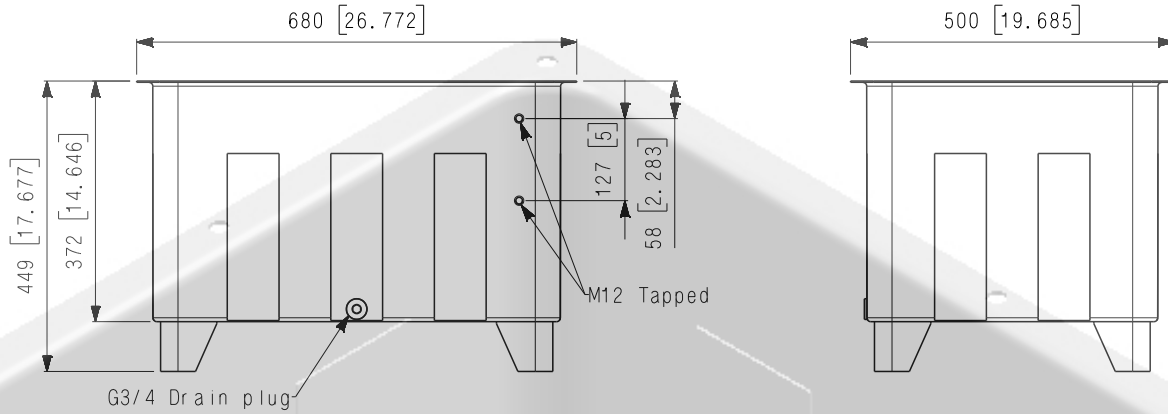

Weldless Steel Tank 100 Liter Type A (26,4 Gallon)

mm [in]

Lid 100 Liter (26,4 Gallon)

Weldless Steel Tank 100 Liter Type B (26,4 Gallon)

mm [in]

Lid 100 Liter (26,4 Gallon)

Weldless Steel Tank 100 Liter Type C (26,4 Gallon)

mm [in]

Lid 100 Liter (26,4 Gallon)