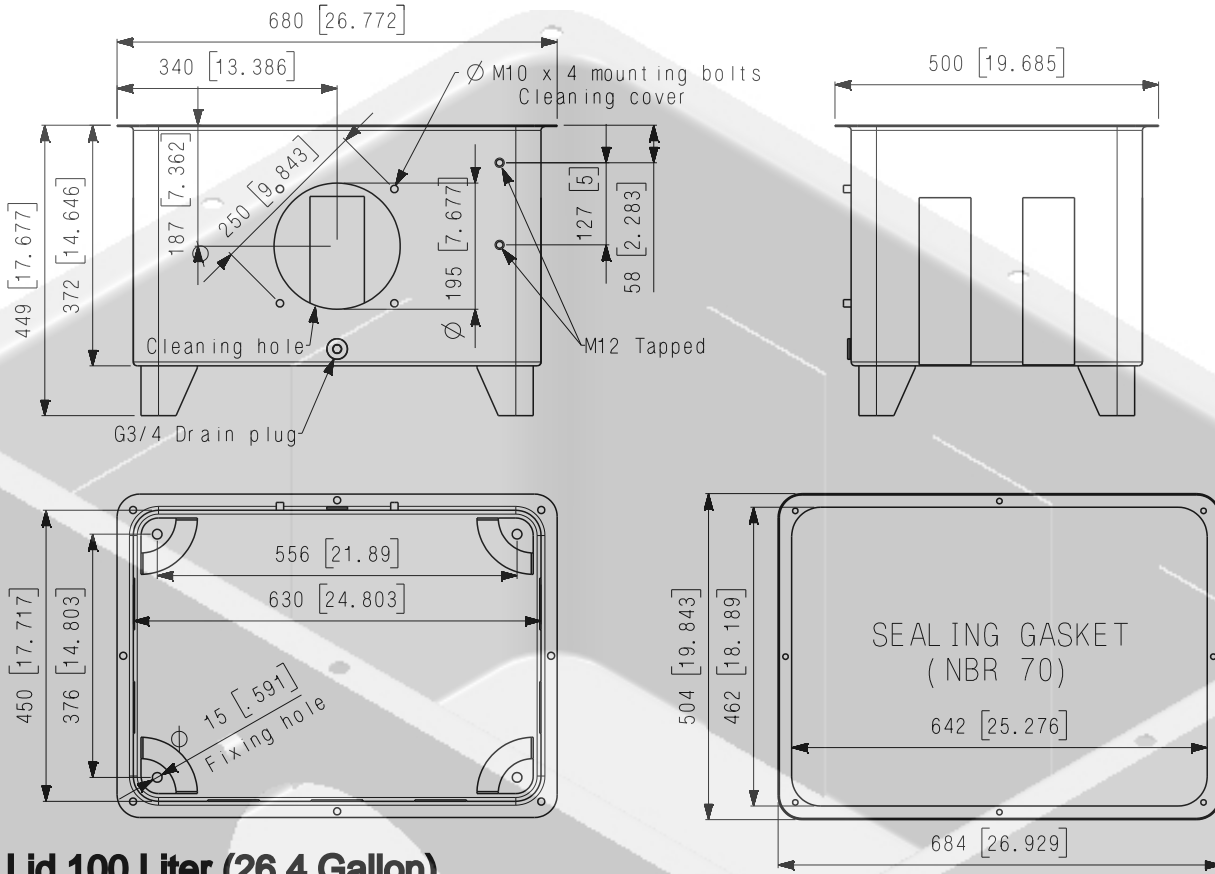

Weldless Steel Tank 100 Liter Type A (26,4 Gallon)

mm [in]

Lid 100 Liter (26,4 Gallon)

Weldless Steel Tank 100 Liter Type B (26,4 Gallon)

mm [in]

Lid 100 Liter (26,4 Gallon)

Weldless Steel Tank 100 Liter Type C (26,4 Gallon)

mm [in]

Lid 100 Liter (26,4 Gallon)