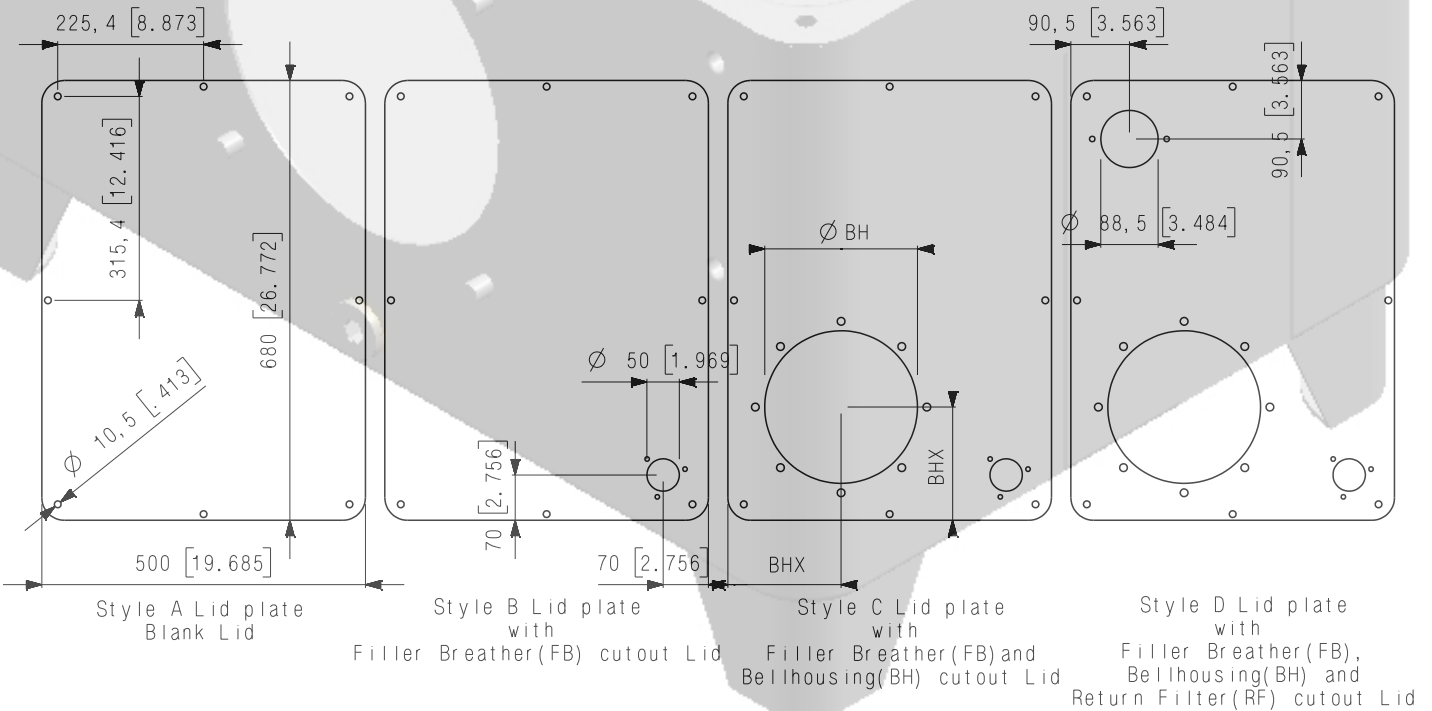

Weldless Steel Tank 100 Liter Type A (26,4 Gallon)

mm [in]

Lid 100 Liter (26,4 Gallon)

Weldless Steel Tank 100 Liter Type B (26,4 Gallon)

mm [in]

Lid 100 Liter (26,4 Gallon)

Weldless Steel Tank 100 Liter Type C (26,4 Gallon)

mm [in]

Lid 100 Liter (26,4 Gallon)