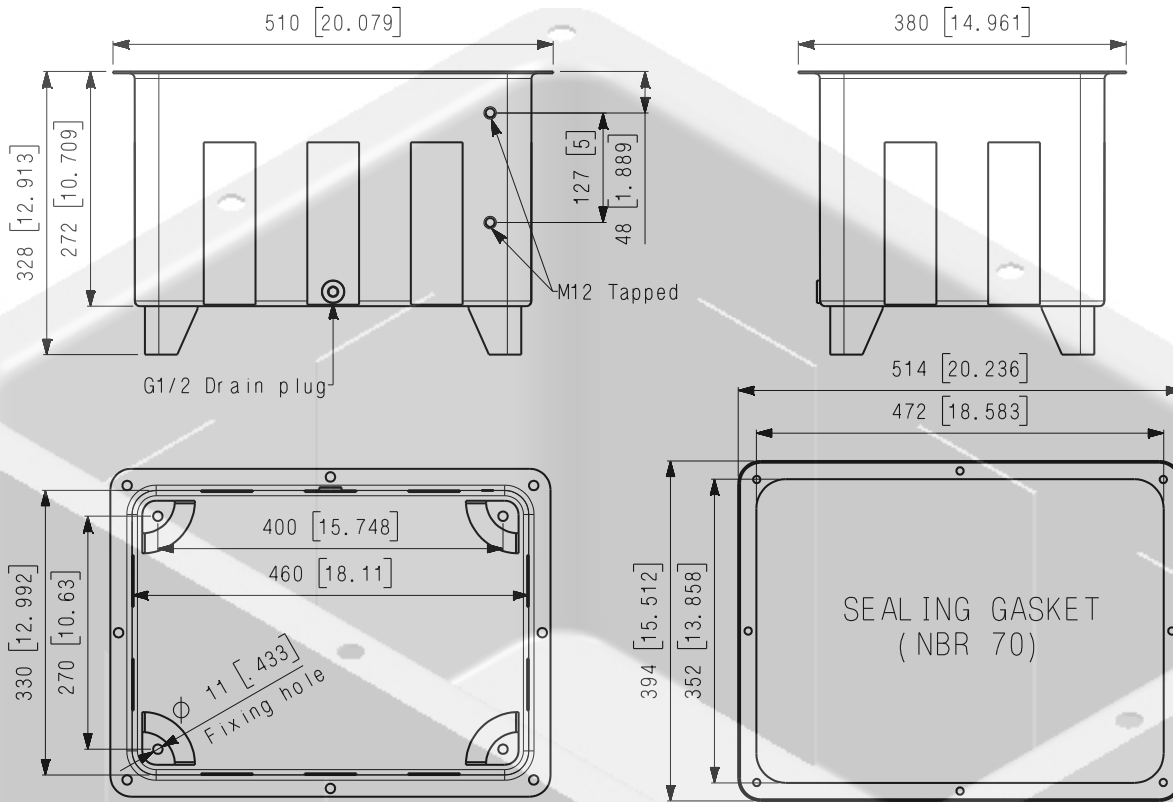

Weldless Steel Tank 40 Liter (10,6 Gallon)

mm [in]

Lid 40 Liter (10,6 Gallon)