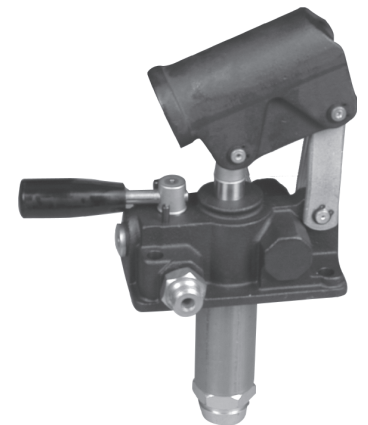

PRB 18 SS

	PRB 18/SS
Çalışma Hacmi Working Volume (cm ³)	18
Çalışma Basıncı Rated Pressure (bar)	310
Ağırlık Weight (kg.)	3,8

PRB 25 SD

	PRB 25/SD	PRB 35/SD
Çalışma Hacmi Working Volume (cm ³)	25	35
Çalışma Basıncı Rated Pressure (bar)	310	310
Ağırlık Weight (kg.)	4,1	4,1

PRB 25 DD

	PRB 25/DD	PRB 35/DD
Çalışma Hacmi Working Volume (cm ³)	25	35
Çalışma Basıncı Rated Pressure (bar)	310	310
Ağırlık Weight (kg.)	3,8	3,8

*Basıncı emniyet valfi opsiyoneldir.
Pressure relief valve is optional.