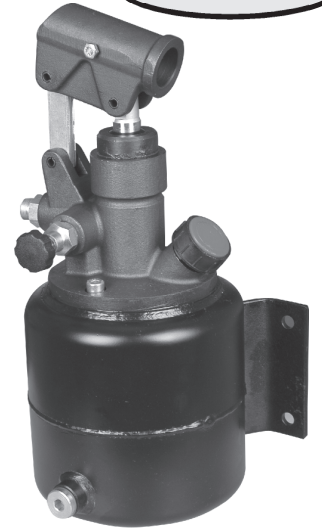

PRB 18 SS

	PRB 18/SS
Çalışma Hacmi Working Volume (cm ³)	18
Çalışma Basıncı Rated Pressure (bar)	310
Ağırlık Weight (kg.)	3,8

PRB 25 SD

	PRB 25/SD	PRB 35/SD
Çalışma Hacmi Working Volume (cm ³)	25	35
Çalışma Basıncı Rated Pressure (bar)	310	310
Ağırlık Weight (kg.)	4,1	4,1

PRB 25 DD

	PRB 25/DD	PRB 35/DD
Çalışma Hacmi Working Volume (cm ³)	25	35
Çalışma Basıncı Rated Pressure (bar)	310	310
Ağırlık Weight (kg.)	3,8	3,8

*Basıncı emniyet valfi opsiyoneldir.
Pressure relief valve is optional.