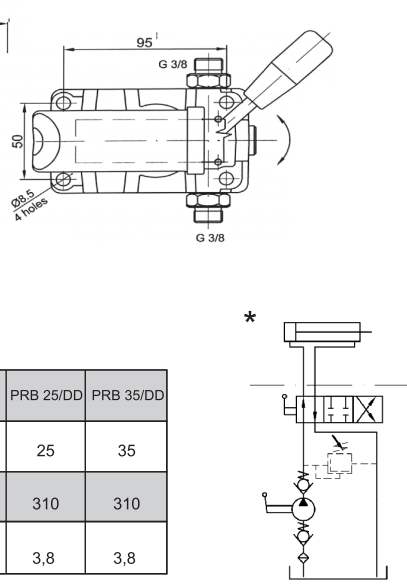

PRB 18 SS

	PRB 18/SS
Çalışma Hacmi Working Volume (cm ³)	18
Çalışma Basıncı Rated Pressure (bar)	310
Ağırlık Weight (kg.)	3,8

PRB 25 SD

	PRB 25/SD	PRB 35/SD
Çalışma Hacmi Working Volume (cm ³)	25	35
Çalışma Basıncı Rated Pressure (bar)	310	310
Ağırlık Weight (kg.)	4,1	4,1

PRB 25 DD

	PRB 25/DD	PRB 35/DD
Çalışma Hacmi Working Volume (cm ³)	25	35
Çalışma Basıncı Rated Pressure (bar)	310	310
Ağırlık Weight (kg.)	3,8	3,8

*Basıncı emniyet valfi opsiyoneldir.
Pressure relief valve is optional.