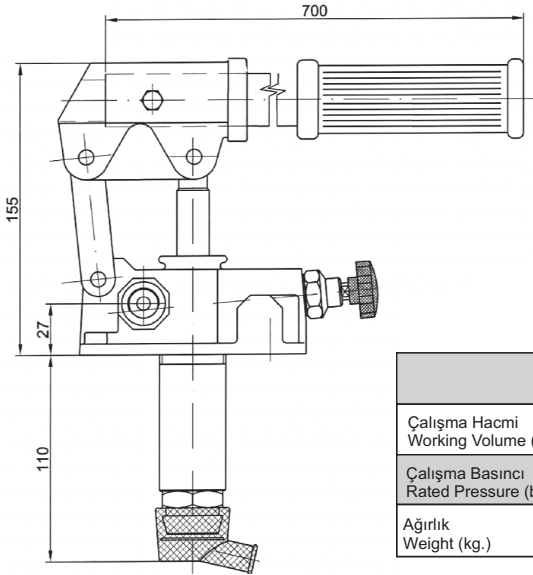

PRB 18 SS

	PRB 18/SS
Çalışma Hacmi Working Volume (cm ³)	18
Çalışma Basıncı Rated Pressure (bar)	310
Ağırlık Weight (kg.)	3,8

PRB 25 SD

	PRB 25/SD	PRB 35/SD
Çalışma Hacmi Working Volume (cm ³)	25	35
Çalışma Basıncı Rated Pressure (bar)	310	310
Ağırlık Weight (kg.)	4,1	4,1

PRB 25 DD

	PRB 25/DD	PRB 35/DD
Çalışma Hacmi Working Volume (cm ³)	25	35
Çalışma Basıncı Rated Pressure (bar)	310	310
Ağırlık Weight (kg.)	3,8	3,8

*Basıncı emniyet valfi opsiyoneldir.
Pressure relief valve is optional.