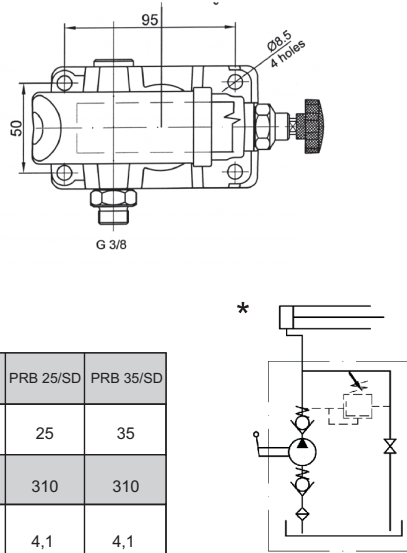

PRB 18 SS

	PRB 18/SS
Çalışma Hacmi Working Volume (cm ³)	18
Çalışma Basıncı Rated Pressure (bar)	310
Ağırlık Weight (kg.)	3,8

PRB 25 SD

	PRB 25/SD	PRB 35/SD
Çalışma Hacmi Working Volume (cm ³)	25	35
Çalışma Basıncı Rated Pressure (bar)	310	310
Ağırlık Weight (kg.)	4,1	4,1

PRB 25 DD

	PRB 25/DD	PRB 35/DD
Çalışma Hacmi Working Volume (cm ³)	25	35
Çalışma Basıncı Rated Pressure (bar)	310	310
Ağırlık Weight (kg.)	3,8	3,8

*Basıncı emniyet valfi opsiyoneldir.
Pressure relief valve is optional.