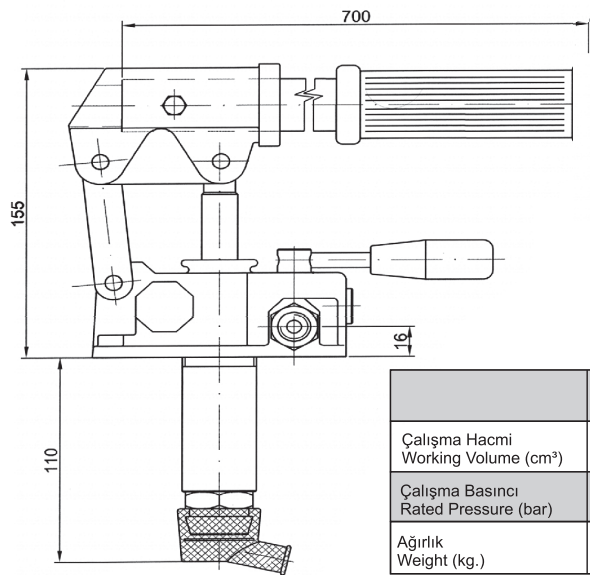

PRB 18 SS

	PRB 18/SS
Çalışma Hacmi Working Volume (cm ³)	18
Çalışma Basıncı Rated Pressure (bar)	310
Ağırlık Weight (kg.)	3,8

PRB 25 SD

	PRB 25/SD	PRB 35/SD
Çalışma Hacmi Working Volume (cm ³)	25	35
Çalışma Basıncı Rated Pressure (bar)	310	310
Ağırlık Weight (kg.)	4,1	4,1

PRB 25 DD

	PRB 25/DD	PRB 35/DD
Çalışma Hacmi Working Volume (cm ³)	25	35
Çalışma Basıncı Rated Pressure (bar)	310	310
Ağırlık Weight (kg.)	3,8	3,8

*Basıncı emniyet valfi opsiyoneldir.
Pressure relief valve is optional.