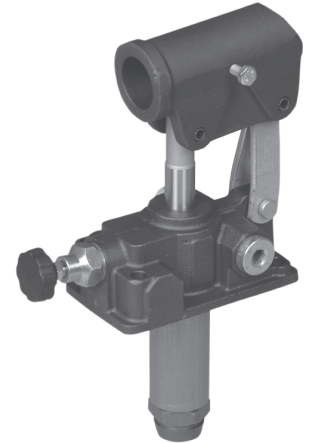

PRB 18 SS

	PRB 18/SS
Çalışma Hacmi Working Volume (cm ³)	18
Çalışma Basıncı Rated Pressure (bar)	310
Ağırlık Weight (kg.)	3,8

PRB 25 SD

	PRB 25/SD	PRB 35/SD
Çalışma Hacmi Working Volume (cm ³)	25	35
Çalışma Basıncı Rated Pressure (bar)	310	310
Ağırlık Weight (kg.)	4,1	4,1

PRB 25 DD

	PRB 25/DD	PRB 35/DD
Çalışma Hacmi Working Volume (cm ³)	25	35
Çalışma Basıncı Rated Pressure (bar)	310	310
Ağırlık Weight (kg.)	3,8	3,8

*Basıncı emniyet valfi opsiyoneldir.
Pressure relief valve is optional.