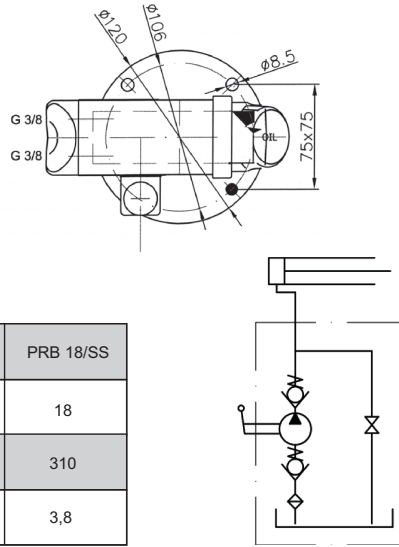

PRB 18 SS

	PRB 18/SS
Çalışma Hacmi Working Volume (cm ³)	18
Çalışma Basıncı Rated Pressure (bar)	310
Ağırlık Weight (kg.)	3,8

PRB 25 SD

	PRB 25/SD	PRB 35/SD
Çalışma Hacmi Working Volume (cm ³)	25	35
Çalışma Basıncı Rated Pressure (bar)	310	310
Ağırlık Weight (kg.)	4,1	4,1

PRB 25 DD

	PRB 25/DD	PRB 35/DD
Çalışma Hacmi Working Volume (cm ³)	25	35
Çalışma Basıncı Rated Pressure (bar)	310	310
Ağırlık Weight (kg.)	3,8	3,8

*Basıncı emniyet valfi opsiyoneldir.
Pressure relief valve is optional.