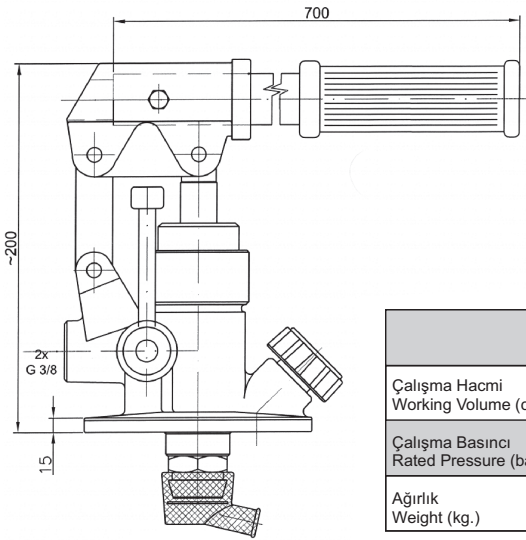

PRB 18 SS

	PRB 18/SS
Çalışma Hacmi Working Volume (cm ³)	18
Çalışma Basıncı Rated Pressure (bar)	310
Ağırlık Weight (kg.)	3,8

PRB 25 SD

	PRB 25/SD	PRB 35/SD
Çalışma Hacmi Working Volume (cm ³)	25	35
Çalışma Basıncı Rated Pressure (bar)	310	310
Ağırlık Weight (kg.)	4,1	4,1

PRB 25 DD

	PRB 25/DD	PRB 35/DD
Çalışma Hacmi Working Volume (cm ³)	25	35
Çalışma Basıncı Rated Pressure (bar)	310	310
Ağırlık Weight (kg.)	3,8	3,8

*Basıncı emniyet valfi opsiyoneldir.
Pressure relief valve is optional.